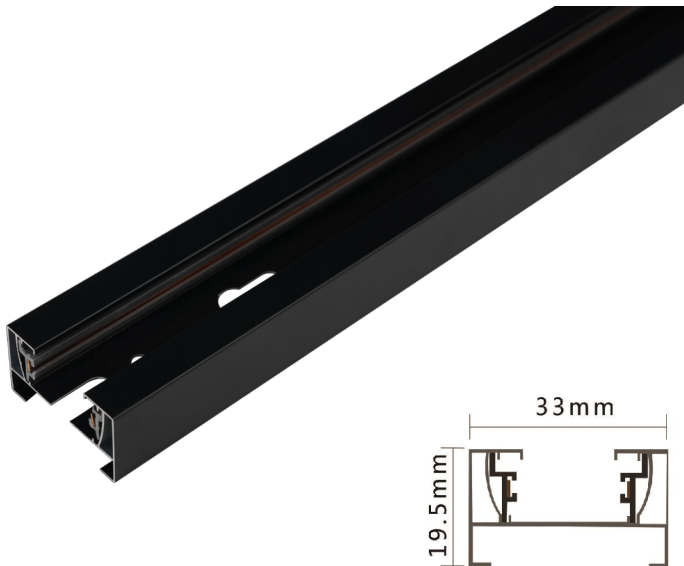

**NU-7601**  
CARRIL UNIVERSAL  
MONOFÁSICO 1 M

DENOMINACIÓN	DATOS TÉCNICOS
Material:	Aluminio, cobre, hierro, plástico
Dimensiones:	1000 x 18 x 9 mm
Color:	Negro
Corriente máxima:	6 A