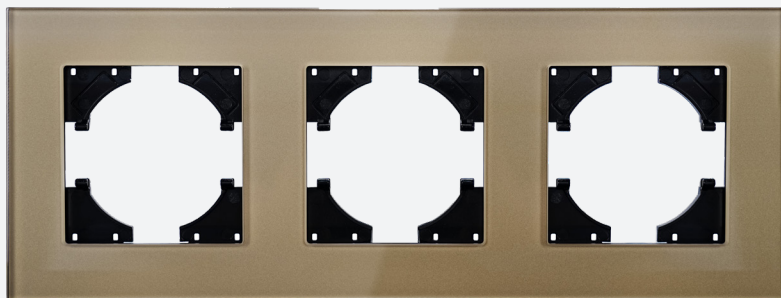

LU-2554
MARCO 3 ELEMENTOS
CAVA CRISTAL

Serie
Victoria

DENOMINACIÓN	DATOS TÉCNICOS
Color:	Cava
Material de panel:	Cristal